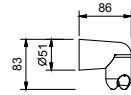

Q133

Fixed handshower holder

- connection for flexible with conical nut
- Base material: brass

Chrome	90 02 Q133
Matt Black	90 13 Q133
Matt White	90 29 Q133
Matt Gun Metal PVD	90 P5 Q133
Matt British Gold PVD	90 P6 Q133
Matt Copper PVD	90 P9 Q133
Deep Black PVD	90 S1 Q133
Pure Brass PVD	90 Q7 Q133
Raw Metal PVD	90 Q8 Q133

0992

Adjustable handshower holder

- connection for flexible with conical nut

Chrome	90 02 0992

9349

Flexible

- Base material: PVC
- 150 cm
- 1/2" conical nut x 1/2" conical nut

Chrome	90 02 9349
Matt Black	90 13 9349
Cream White	90 26 9349
Matt Gun Metal PVD	90 P5 9349
Matt British Gold PVD	90 P6 9349
Matt Copper PVD	90 P9 9349
Deep Black PVD	90 S1 9349
Pure Brass PVD	90 Q7 9349
Raw Metal PVD	90 Q8 9349

Brushed Stainless Steel 90 93 9349

9193

Flexible

- Base material: brass
- 150 cm
- brass hose 140 cm in PVD options
- Ø 15 mm
- 1/2" conical nut x 1/2" conical nut

Chrome	90 02 9193
Matt Black	90 13 9193
Matt Gun Metal PVD	90 P5 9193
Matt British Gold PVD	90 P6 9193
Matt Copper PVD	90 P9 9193
Deep Black PVD	90 S1 9193