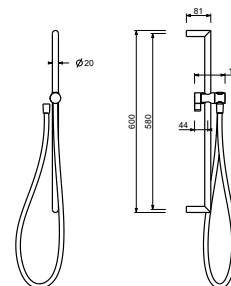

**9890**

**Handshower**

- DISCO
- Base material: ABS
- Ø 14 cm
- 2 jets: 72 rain nozzles, 4 massage nozzles
- flow restrictor 12 l/min
- anti-lime scale system
- check valve

Chrome	90 02 9890
--------	------------

**8145**

**Shower rail**

- 60 cm long
- 150 cm PVC flexible
- adjustable slider
- without water plug
- without handshower

Chrome	86 02 8145
Matt Black	86 13 8145
Matt White	86 29 8145
Matt Gun Metal PVD	86 P5 8145
Matt British Gold PVD	86 P6 8145
Matt Copper PVD	86 P9 8145
Deep Black PVD	86 S1 8145
Pure Brass PVD	86 Q7 8145
Raw Metal PVD	86 Q8 8145