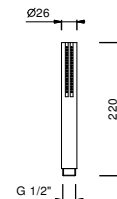

Chrome	90 02 9673
Matt Black	90 13 9673
Matt White	90 29 9673