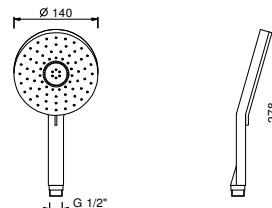

Chrome	90 02 9890

8145