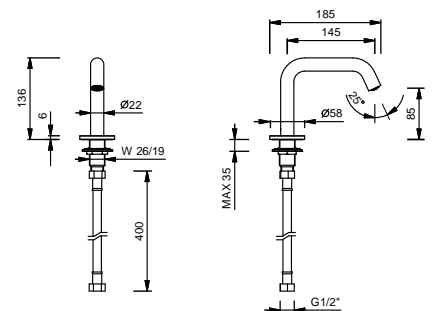

8496
lead∅free

Washbasin spout

- h. 13,6 cm
- spout projection 14,5 cm
- flow restrictor 5 l/min at 3 bar
- 1/2" inlet

Chrome	24 02 8496
Matt Black	24 13 8496
Matt White	24 29 8496
Matt Gun Metal PVD	24 P5 8496
Matt British Gold PVD	24 P6 8496
Matt Copper PVD	24 P9 8496
Deep Black PVD	24 S1 8496
Pure Brass PVD	24 Q7 8496
Raw Metal PVD	24 Q8 8496

Brushed Stainless Steel 24 93 8496