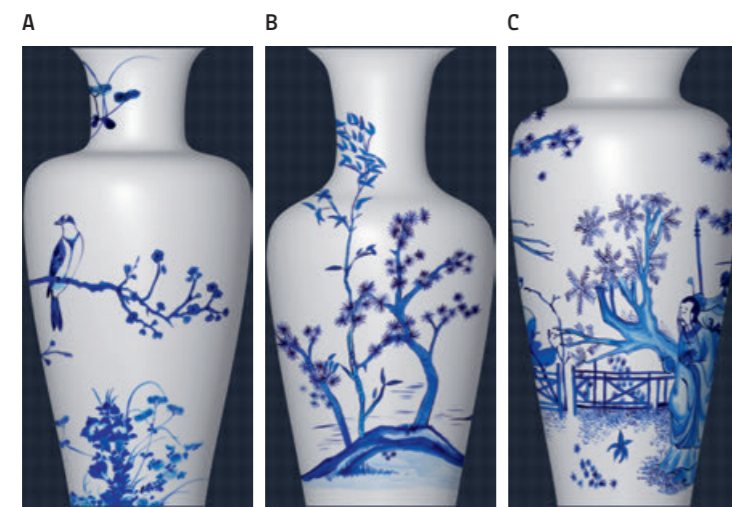

TECHNOLOGY PORCELLANATO DIGITALE HD CON COLORAZIONI A FREDDO - HD COLD GLAZING DIGITAL PORCELAIN

FINISH LUCIDO RETTIFICATO - GLOSSY RECTIFIED

SIZES 60x120 24"x48"

THICKNESS 6 MM

MARCO

4100717 MARCO

OGNI SCATOLA CONTIENE UNA GRAFICA A (A OPPURE A1), UNA GRAFICA B (B OPPURE B1) E UNA GRAFICA C (C OPPURE C1).
EACH BOX CONTAINS A GRAPHIC A (A OR A1), A GRAPHIC B (B OR B1) AND A GRAPHIC C (C OR C1).